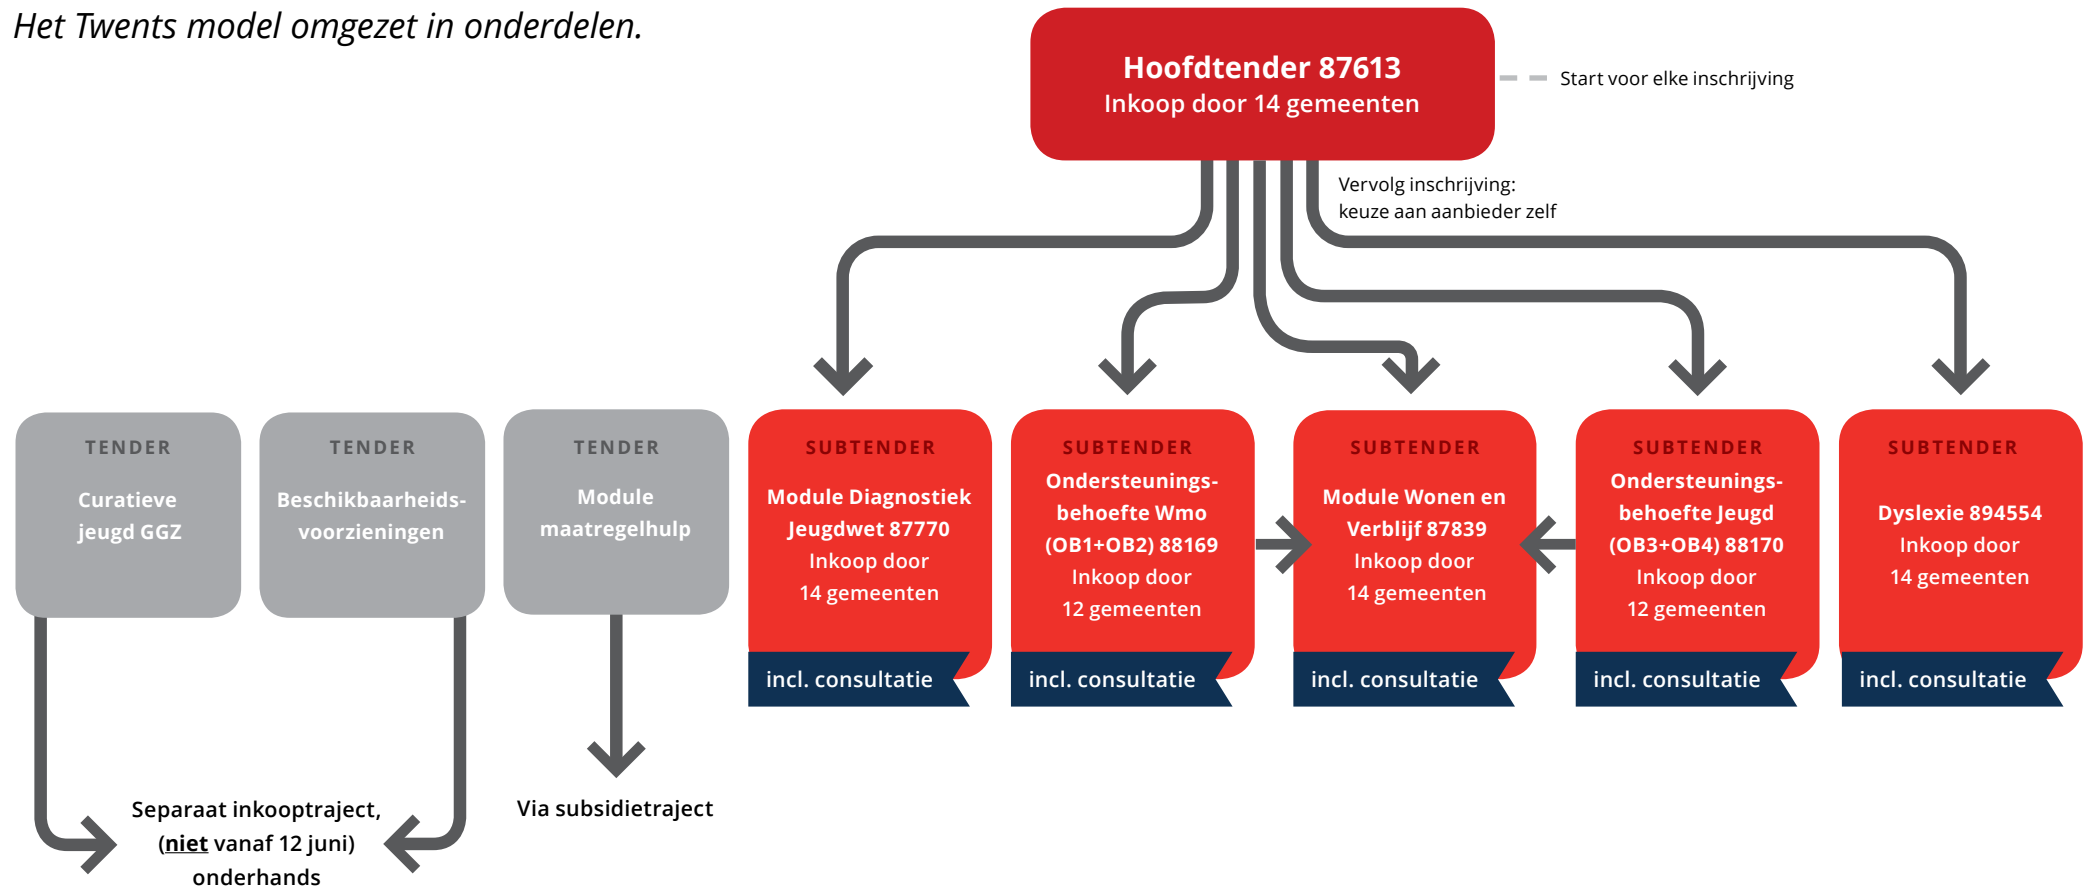

Tender overzicht

Inkoop Jeugdhulp en
maatschappelijke ondersteuning 2019
Het Twents model omgezet in onderdelen.

> [Klik hier voor Negometrix](#)

14 Twentse gemeenten:

Borne, Dinkelland, Enschede, Haaksbergen Hellendoorn, Hengelo, Losser, Oldenzaal, Almelo, Rijssen-Holtten, Tubbergen, Twenterand, Hof van Twente, Wierden.